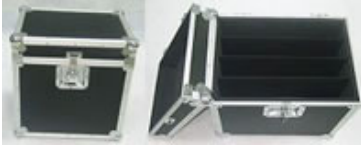

Dimension (mm): Custom spec

17. Model No: NTL-0818

Item Name: Gift Box

Dimension (mm): Custom spec

18. Model No: NTL-0819

Item Name: Model Case

Dimension (mm): Custom spec

19. Model No: NTL-0820

Item Name: Champagne Case

Dimension (mm): 430 x 320 x 435

20. Model No: NTL-0821

Item Name: Display Case

Dimension (mm): 240 x 150 x 150

21. Model No: NTL-0822

Item Name: Display Case

Dimension (mm): 235 x 175 x 175